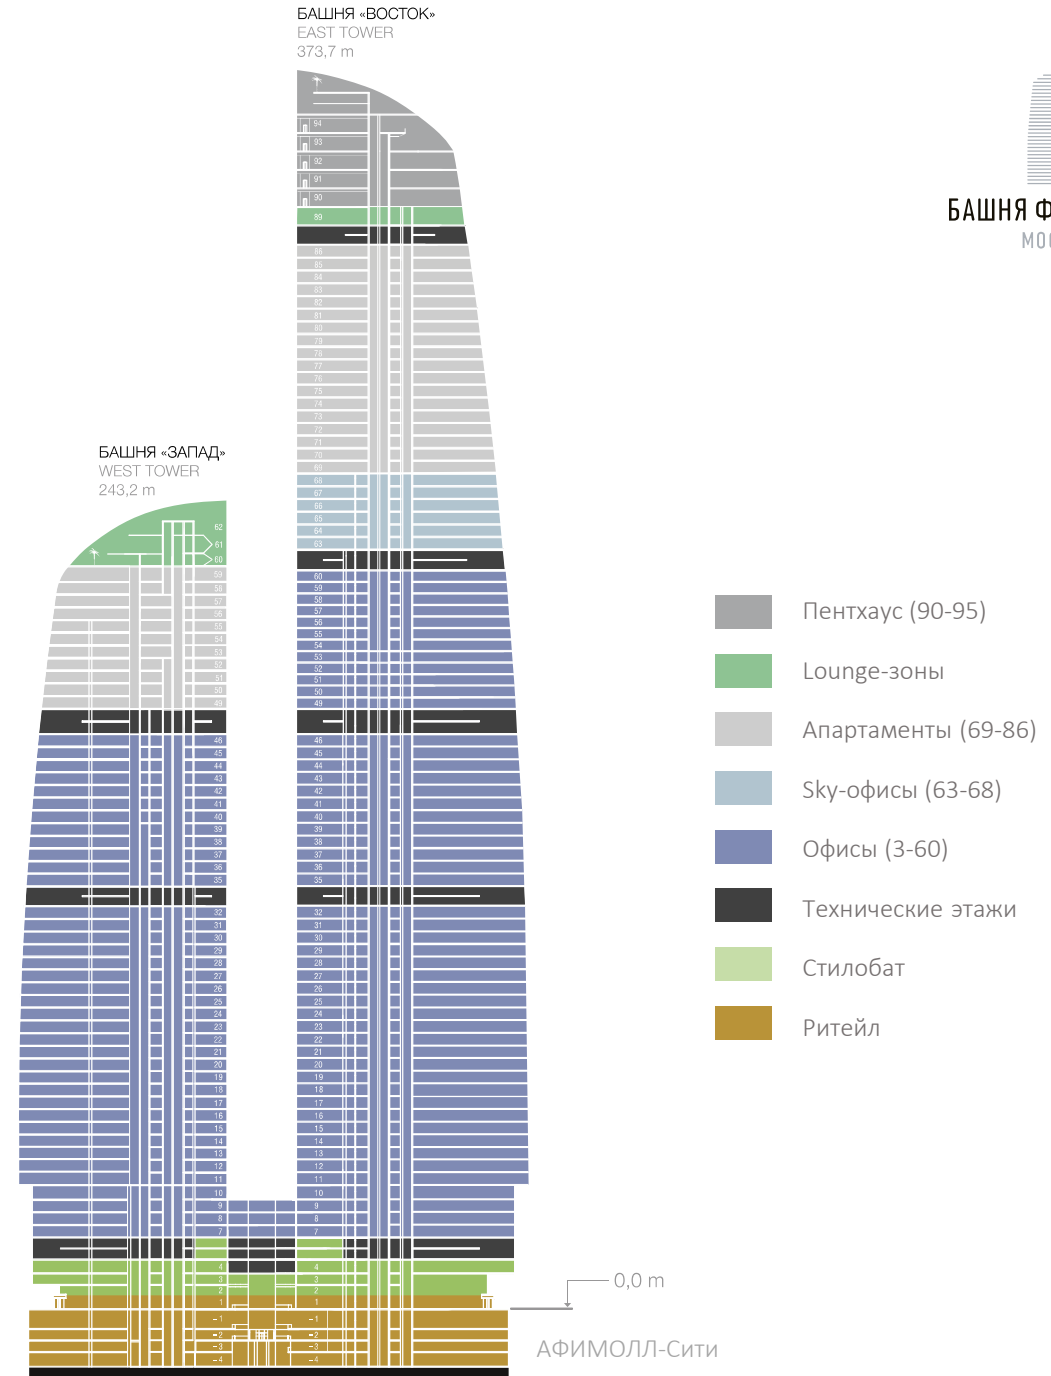

БАШНЯ ФЕДЕРАЦИЯ  
НЕБОСКРЕБ # 1

A modern office interior featuring a large, curved wall with a white and grey marble pattern. In the center, a large, cylindrical green wall is covered in various types of lush green plants. To the left, a dark, multi-tiered desk is set up with a white office chair. To the right, there are two modern, light-colored armchairs. Large windows in the background offer a view of a city at night, with lights visible. The floor is made of light-colored tiles. The overall atmosphere is clean, modern, and sophisticated.

# SKY-ОФИСЫ

«Башня Федерация»  
в ММДЦ «Москва-Сити» –  
самое высокое здание  
в Европе: 374 метра  
101 этаж

«*Москва-Сити*» — самый крупный инвестиционный и строительный проект в Европе, который называют «Московским Манхэттеном».

Третье транспортное кольцо, а также маршруты железнодорожного, водного и воздушного транспорта обеспечивают максимально удобное транспортное сообщение.

«Башня Федерация» – один из самых масштабных и амбициозных проектов в российской столице. Общая площадь проекта насчитывает 443 00 кв.м. К созданию уникального высотного комплекса привлечены лучшие профессионалы из разных стран мира, каждый из которых является лидером в своей отрасли. При строительстве комплекса применены самые строгие из существующих в мире нормативов. Еще на стадии строительства «Башня Федерация» стала легендой: в ее основание была залита самая большая по объему (14 тысяч кубометров) фундаментная плита в мире. Проект отмечен многочисленными международными наградами и призами.

# Sky-офисы от 59 кв.м от 29 млн.руб.

- Уникальные видовые характеристики
- Панорамное остекление без поручней и перекладин, мешающих обзору
- В каждом помещении есть своя мокрая зона
- Высота потолков 3,5 метра
- Высококачественные материалы внутренней отделки мест общего пользования